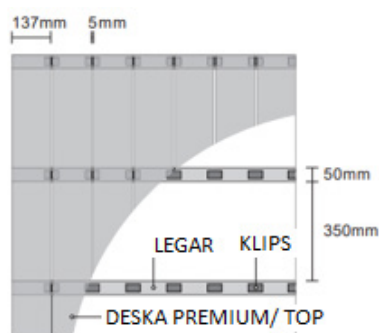

Przybliżone zużycie materiałów montażowych na 1m²

Profil PREMIUM

deski	7mb
klipsy	20szt
legary	2,8mb

Profil TOP

deski	7,25mb
klipsy	20szt
legary	2,8mb

Profil MAX

deski	5mb
klipsy	14szt
legary	2,8mb

Profil 150

deski	6,66mb
klipsy	20szt
legary	3mb

Profil STEP 160

deski	6mb
klipsy	23szt
legary	3,6mb

STEP

Informacje dodatkowe:

*Wymiary produktów podane w cenniku są standardowymi drugociami dostępnymi na stanie magazynowym.

Produkcja desek pod wymiar Klienta jest możliwa wg poniższych zasad:

profil	min	max
Premium	2m	6m
Max	2m	4m
Top	2m	6m
Ogrodzenia 120	1,3m	3,6m

Minimalne zamówienie- 10szt desek w jednej długości

Tolerancja wymiarów: