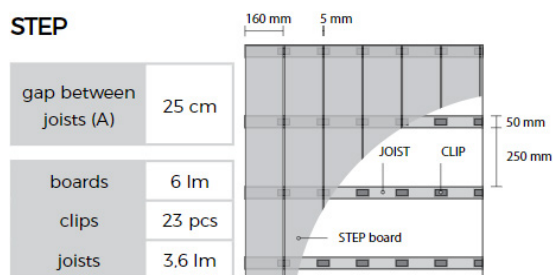

Przybliżone zużycie materiałów montażowych na 1m²

Profil PREMIUM

deski	7mb
klipsy	20szt
legary	2,8mb

Profil TOP

deski	7,25mb
klipsy	20szt
legary	2,8mb

Profil MAX

deski	5mb
klipsy	14szt
legary	2,8mb

Profil 150

deski	6,66mb
klipsy	20szt
legary	3mb

Profil STEP 160

deski	6mb
klipsy	23szt
legary	3,6mb

STEP

Informacje dodatkowe:

*Wymiary produktów podane w cenniku są standardowymi drugociami dostępnymi na stanie magazynowym.

Produkcja desek pod wymiar Klienta jest możliwa wg poniższych zasad:

profil	min	max
Premium	2m	6m
Max	2m	4m
Top	2m	6m
Ogrodzenia 120	1,3m	3,6m

Minimalne zamówienie- 10szt desek w jednej długości

Tolerancja wymiarów:

długość +/-10mm; szerokość +/-2mm; grubość +/-1mm

Waga produktów podana w cenniku jest przybliżona

Producent zastrzega sobie prawo do zmiany cen w związku z kursem wymiany walut czy też cen surowców.

PRODUCENT DESEK