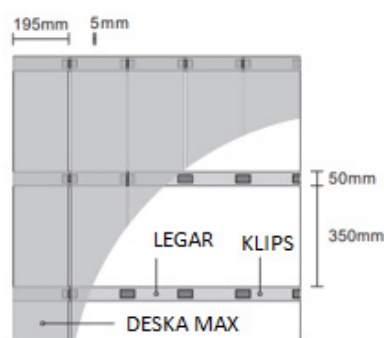

Przybliżone zużycie materiałów montażowych na 1m²

Profil PREMIUM

deski	7mb
klipsy	20szt
legary	2,8mb

Profil TOP

deski	7,25mb
klipsy	20szt
legary	2,8mb

Profil MAX

deski	5mb
klipsy	14szt
legary	2,8mb

Profil 150

deski	6,66mb
klipsy	20szt
legary	3mb

Profil STEP 160

deski	6mb
klipsy	23szt
legary	3,6mb

STEP

Informacje dodatkowe:

*Wymiary produktów podane w cenniku są standardowymi drugociami dostępnymi na stanie magazynowym.

Produkcja desek pod wymiar Klienta jest możliwa wg poniższych zasad:

profil	min	max
Premium	2m	6m
Max	2m	4m
Top	2m	6m
Ogrodzenia 120	1,3m	3,6m

Minimalne zamówienie- 10szt desek w jednej długości

Tolerancja wymiarów: