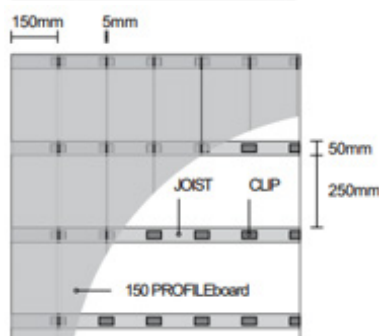

Przybliżone zużycie materiałów montażowych na 1m²

Profil PREMIUM

deski	7mb
klipsy	20szt
legary	2,8mb

Profil TOP

deski	7,25mb
klipsy	20szt
legary	2,8mb

Profil MAX

deski	5mb
klipsy	14szt
legary	2,8mb

Profil 150

deski	6,66mb
klipsy	20szt
legary	3mb

Profil STEP 160

deski	6mb
klipsy	23szt
legary	3,6mb

STEP

Informacje dodatkowe:

*Wymiary produktów podane w cenniku są standardowymi drugociami dostępnymi na stanie magazynowym.

Produkcja desek pod wymiar Klienta jest możliwa wg poniższych zasad:

profil	min	max
Premium	2m	6m
Max	2m	4m
Top	2m	6m
Ogrodzenia 120	1,3m	3,6m

Minimalne zamówienie- 10szt desek w jednej długości

Tolerancja wymiarów:

długość +/-10mm; szerokość +/-2mm; grubość +/-1mm

Waga produktów podana w cenniku jest przybliżona

Producent zastrzega sobie prawo do zmiany cen w związku z kursem wymiany walut czy też cen surowców.

PRODUCENT DESEK