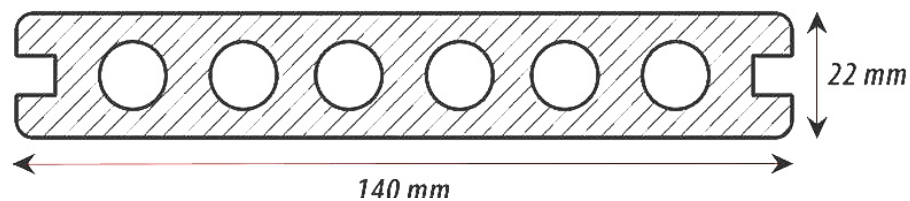

Kolor: szary
Odpowiednik RAL: #7046

Kolor: marmurowy
Odpowiednik RAL: #7040

Parametry

Szerokość	140 mm
Powierzchnia krycia	145 mm (z uwzględnieniem dystansu klipsa)
Grubość	22mm
Długość	2800 mm
Waga 1 deski	7.7 kg*
Waga 1 m ²	19,25 kg*
Ilość desek / 1 m ²	7
Skład	Tradycyjny kompozyt składający się z mączki drzewnej i polietylenu
Skład powierzchni	Odporna na uszkodzenia polimerowa otulina zewnętrzna posiadająca strukturę
Kolory	Piaskowy, Rustykalny, Czekoladowy, Oranż, Grafitowy, Szary, Marmurowy

Przekrój

Lenta deska tarasowa LD14022 - karta techniczna

Informacje zawarte w tym dokumencie były poprawne w momencie oddania go do druku, ze względu na ciągłe doskonalenie zastrzegamy sobie prawo do zmiany informacji w dowolnym momencie bez uprzedzenia, jeśli dalsze testy wykażą inne wyniki.