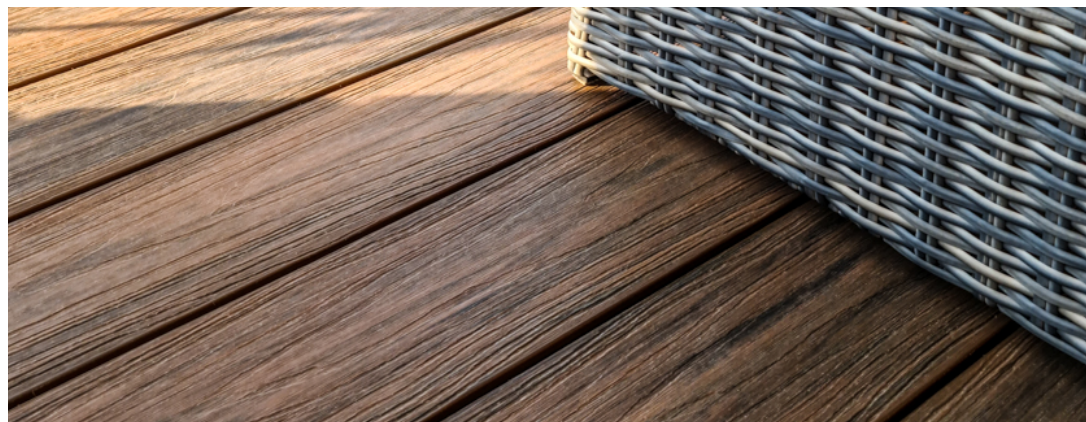

Lenta deska tarasowa LD14022

Kolor: piaskowy
Odpowiednik RAL: #1024

Kolor: rustykalny
Odpowiednik RAL: #8007

Kolor: czekoladowy
Odpowiednik RAL: #8026

Kolor: oranż
Odpowiednik RAL: #8001

Kolor: grafitowy
Odpowiednik RAL: #9004

Kolor: szary
Odpowiednik RAL: #7046

Kolor: marmurowy
Odpowiednik RAL: #7040

Parametry

Szerokość	140 mm
Powierzchnia krycia	145 mm (z uwzględnieniem dystansu klipsa)
Grubość	22mm
Długość	2800 mm
Waga 1 deski	7.7 kg*
Waga 1 m ²	19,25 kg*
Ilość desek / 1 m ²	7
Skład	Tradycyjny kompozyt składający się z mączki drzewnej i polietylenu
Skład powierzchni	Odporna na uszkodzenia polimerowa otulina zewnętrzna posiadająca strukturę
Kolory	Piaskowy, Rustykalny, Czekoladowy, Oranż, Grafitowy, Szary, Marmurowy